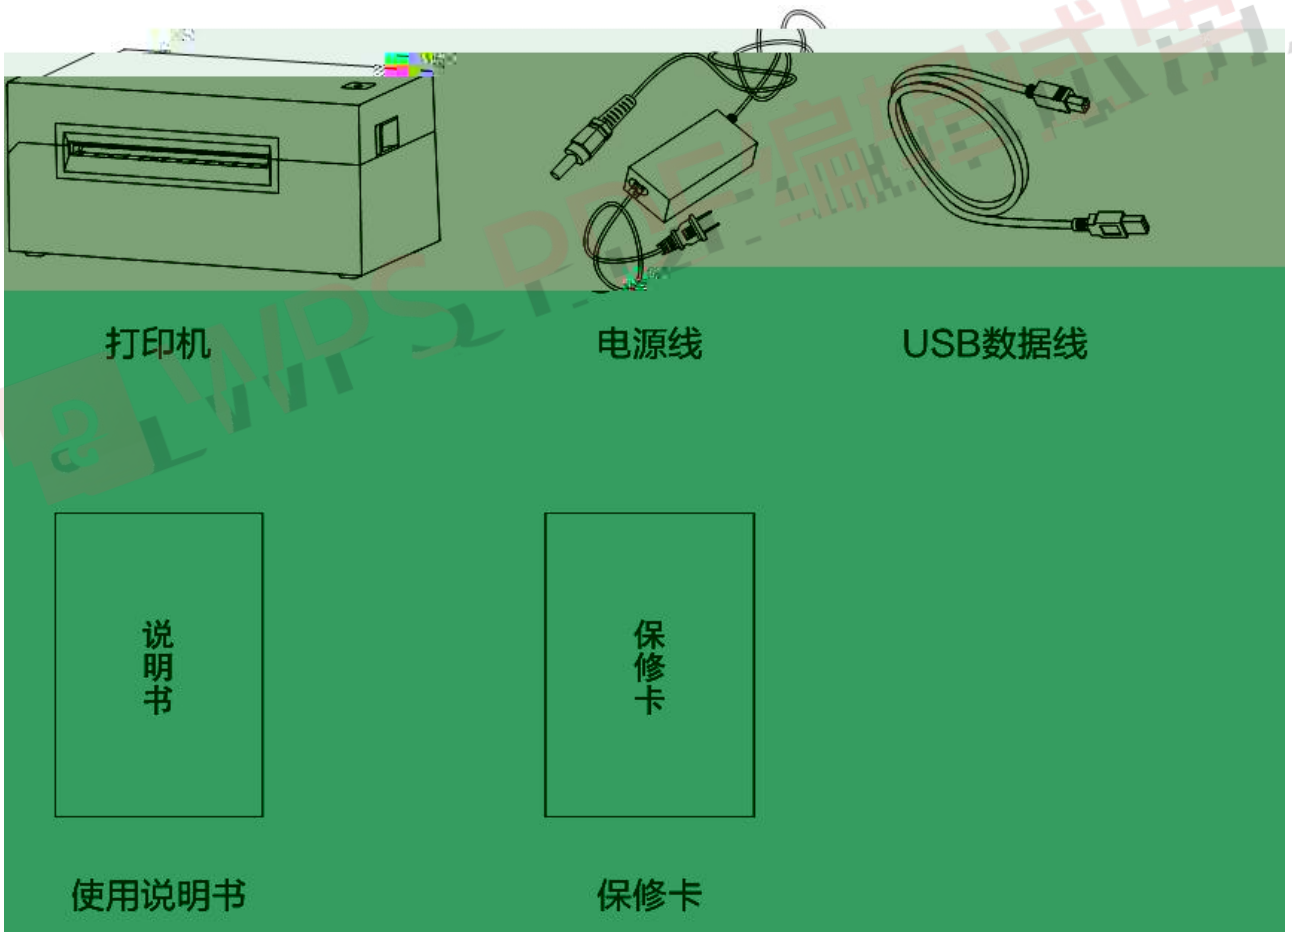

4. WEEE ()

1

1

2

2

		203 / (8 /)
		150 /
		108
		15 - 300
		32 RISC CPU
	RAM	2MB
		16MB
		38mm - 110mm
		0.003 (80) - 0.007 (180)
		TSPL
		Deli BarTender Ultralite 2016
		Windows7/Windows8/Windows10/WindowsXP
		GB18030 16×16 24×24 32×32dots ASCII 8×16 12×24 16×32dots