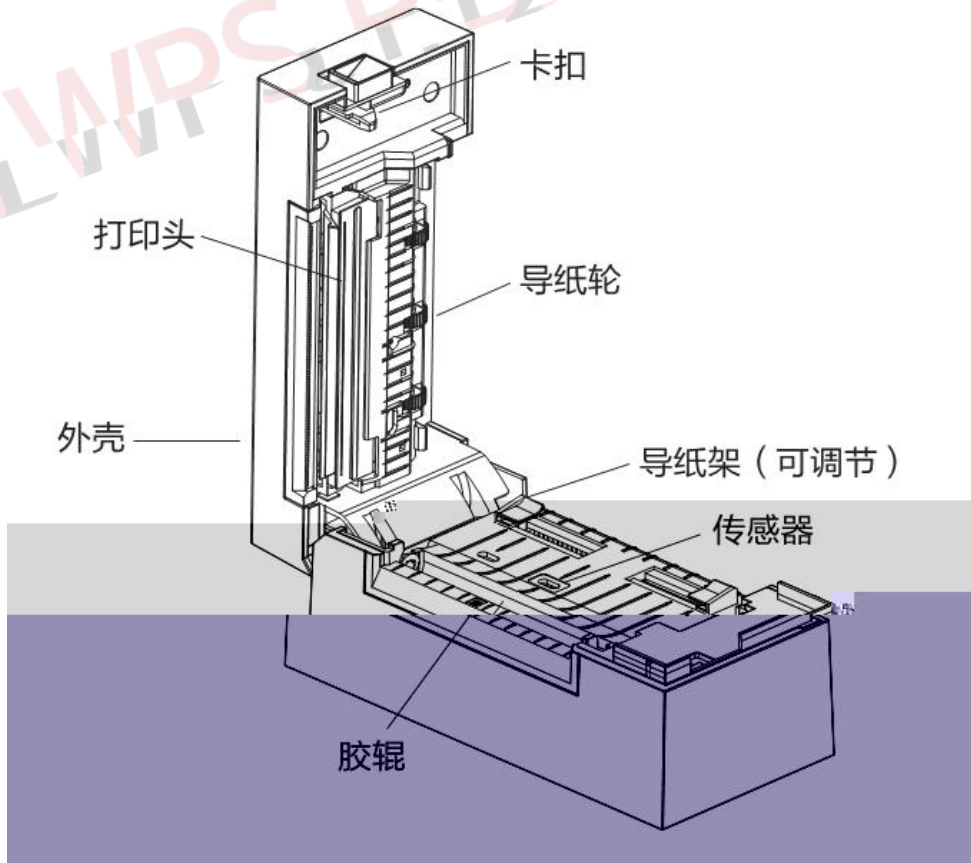

4. WEEE ()

1

1

2

2

		203 / (8 /)
		150 /
		108
		15 - 300
		32 RISC CPU
	RAM	2MB
		16MB
		38mm - 110mm
		0.003 (80) - 0.007 (180)
		TSPL
		Deli BarTender Ultralite 2016
		Windows7/Windows8/Windows10/WindowsXP
		GB18030 16×16 24×24 32×32dots ASCII 8×16 12×24 16×32dots