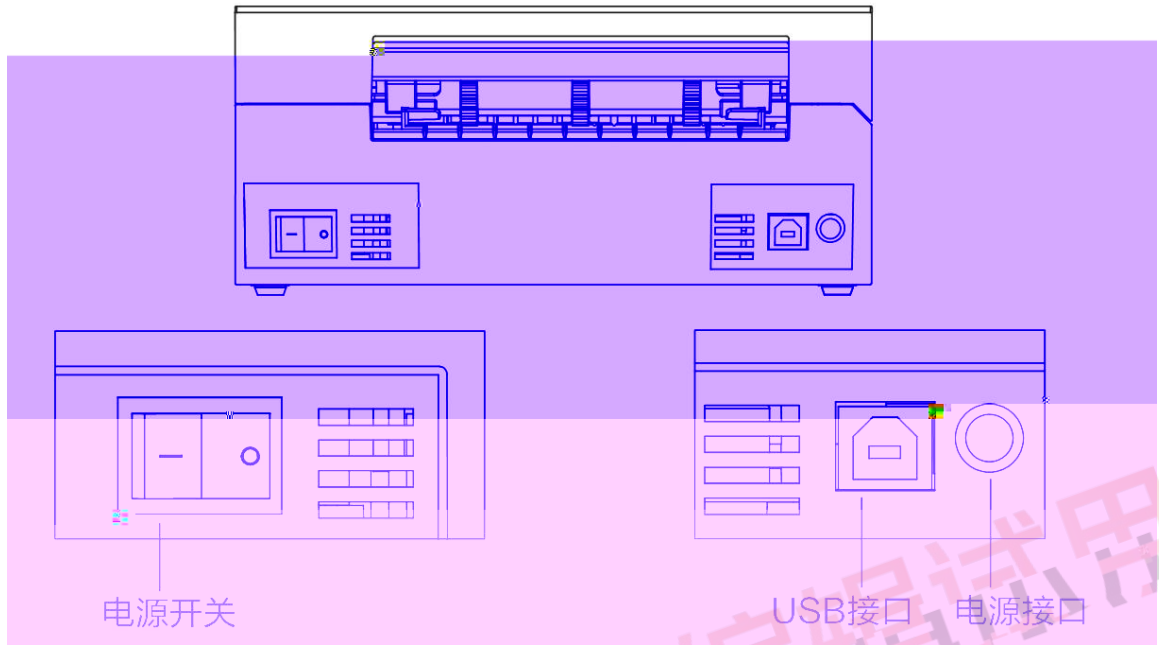

4. WEEE ()

1

1

2

2

		203 / (8 /)
		150 /
		108
		15 - 300
		32 RISC CPU
	RAM	2MB
		16MB
		38mm - 110mm
		0.003 (80) - 0.007 (180)
		TSPL
		Deli BarTender Ultralite 2016
		Windows7/Windows8/Windows10/WindowsXP
		GB18030 16×16 24×24 32×32dots ASCII 8×16 12×24 16×32dots