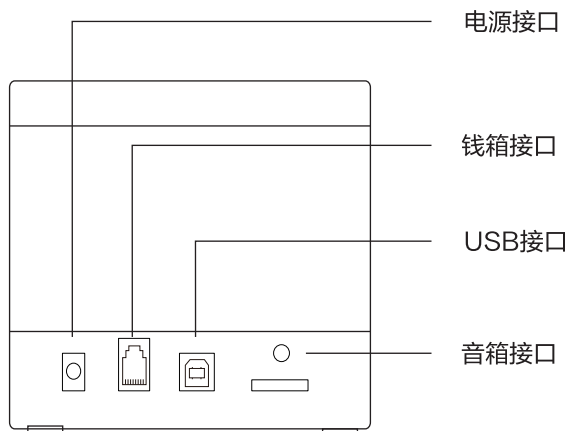

deli得力

用说明书

2 外观组件

开盖键

走纸键/下移键

功能键/

3 安装热

打印机填装

4 WiFi配置

当网络指示灯为绿色长亮，并打出绑定设备二维码时，则为联网成功。

1 网络指示灯

2. 

5 绑定打印机

1.微信扫码关注“得力云打印”公众号。

2.进入“店铺管理”，点击扫一扫，扫描机器底部二维码，进入登录页面，注册或登录账号。

3.进入添加设备页面，通过扫描机器底部二维码绑定设备。